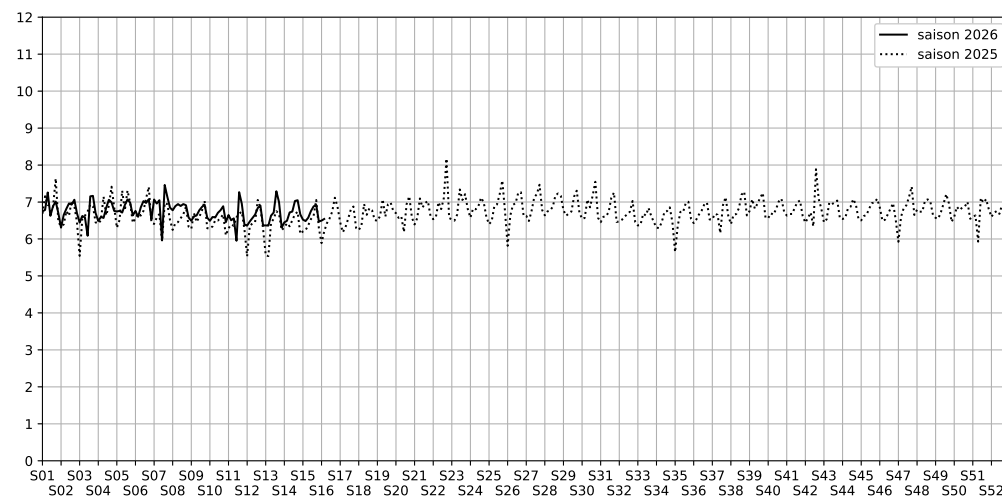

Indice Harmonica Nuit [22h-06h]
Comparaison avec saison précédente à jour équivalent