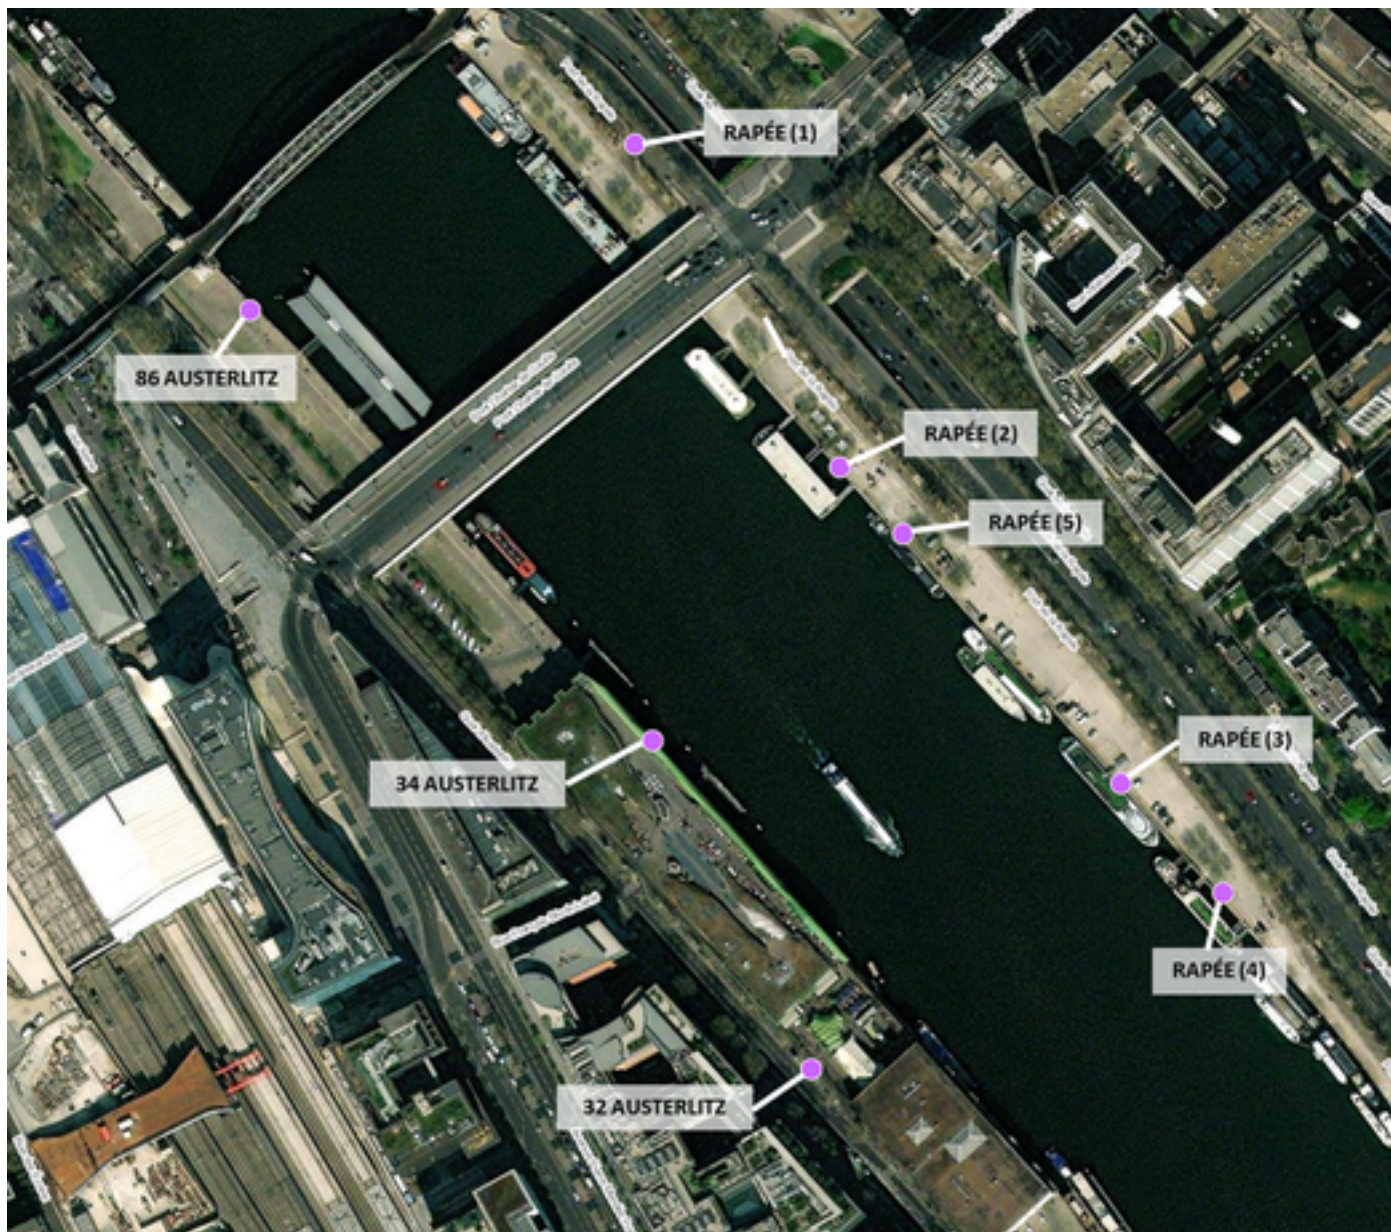

Capteurs méduse PORTS RAPÉE-AUSTERLITZ

2026 / sem. 21 (du 18/05/2026 au 24/05/2026)

NB : Chaque capteur est désigné par le nom de la rue dans laquelle il est implanté

Capteurs méduse PORTS RAPÉE-AUSTERLITZ