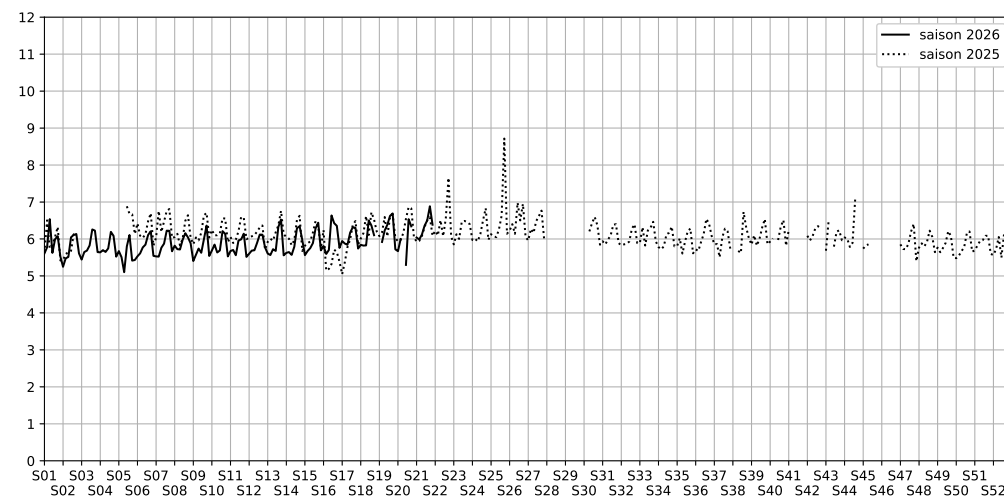

Indice Harmonica Nuit [22h-06h]
Comparaison avec saison précédente à jour équivalent