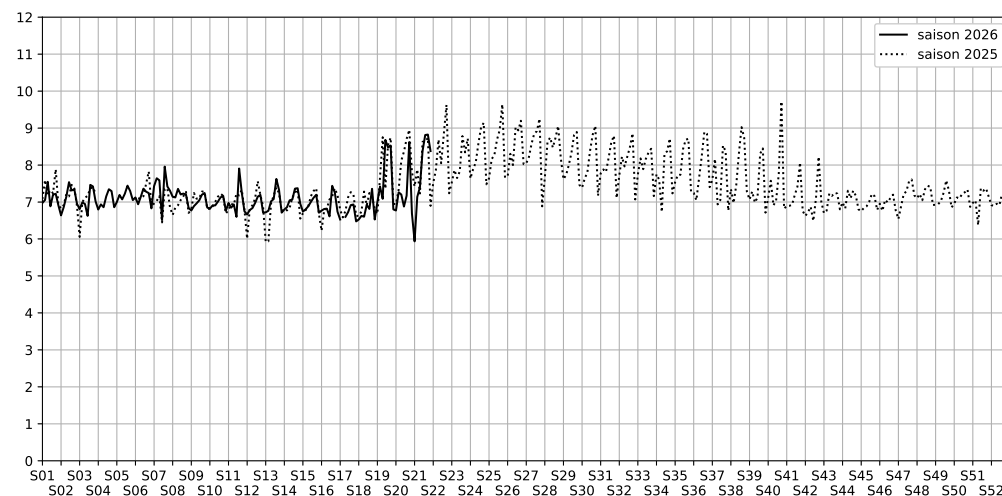

Indice Harmonica Nuit [22h-06h]
Comparaison avec saison précédente à jour équivalent