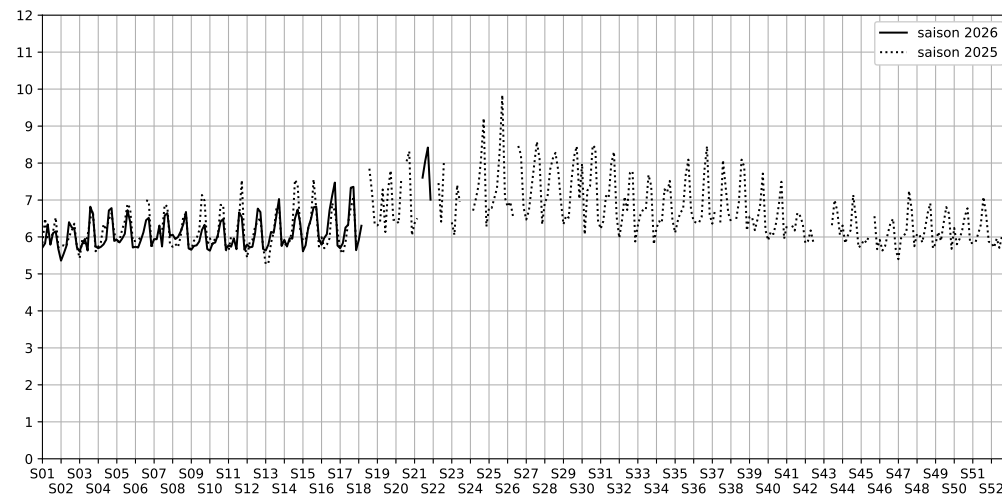

Indice Harmonica Nuit [22h-06h]
Comparaison avec saison précédente à jour équivalent