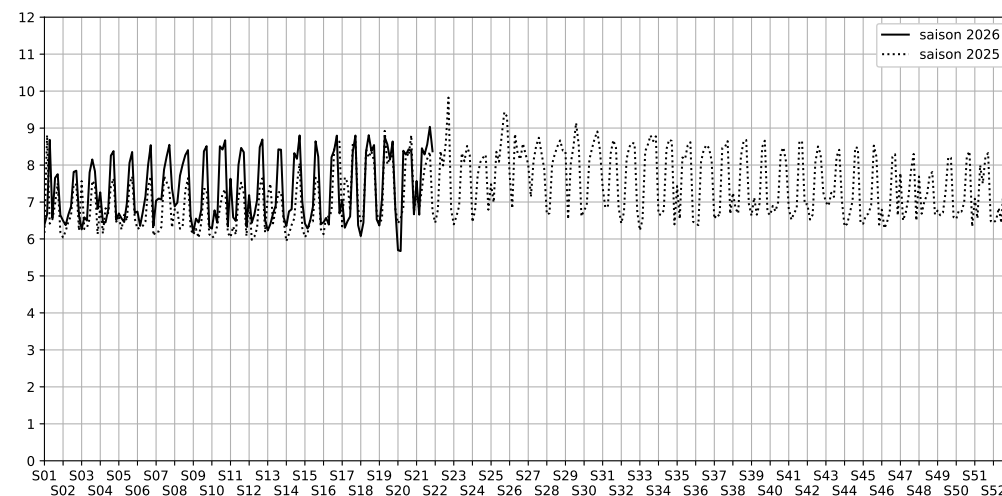

Indice Harmonica Nuit [22h-06h]
Comparaison avec saison précédente à jour équivalent