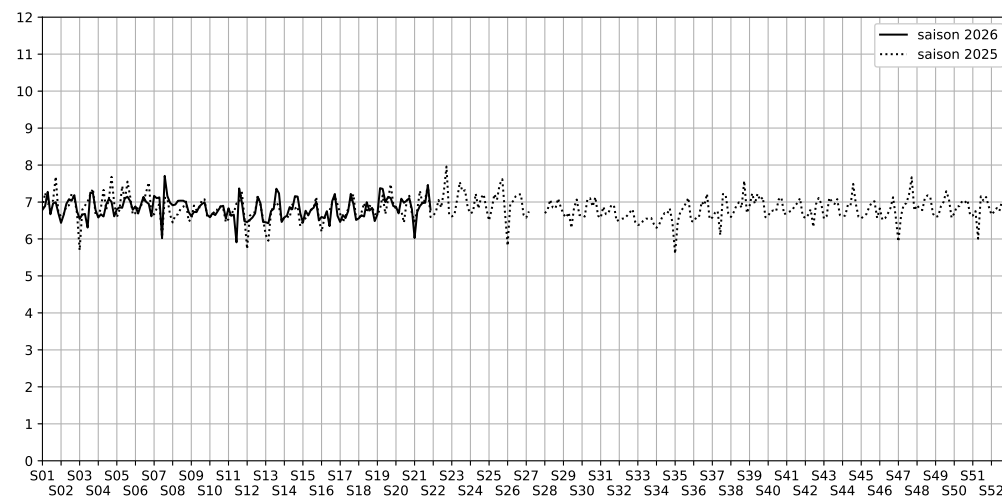

Indice Harmonica Nuit [22h-06h]
Comparaison avec saison précédente à jour équivalent