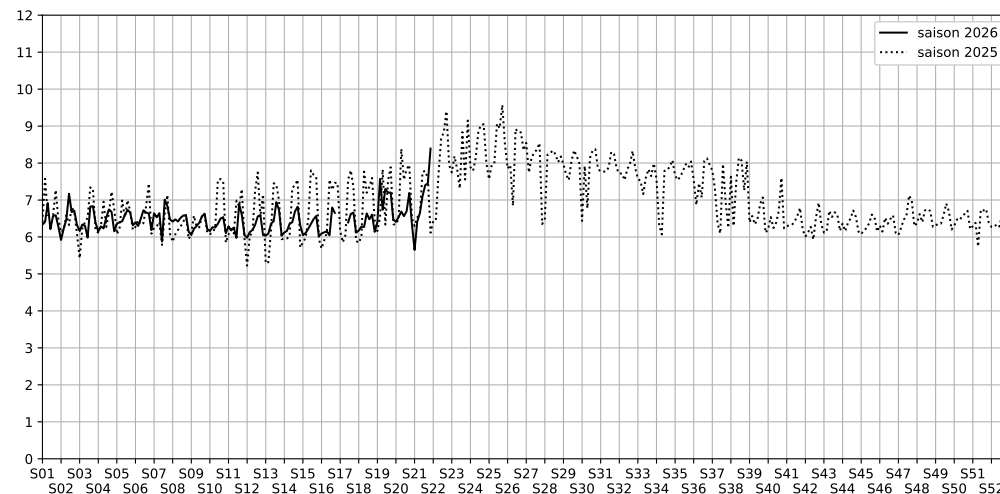

Indice Harmonica Nuit [22h-06h]
Comparaison avec saison précédente à jour équivalent